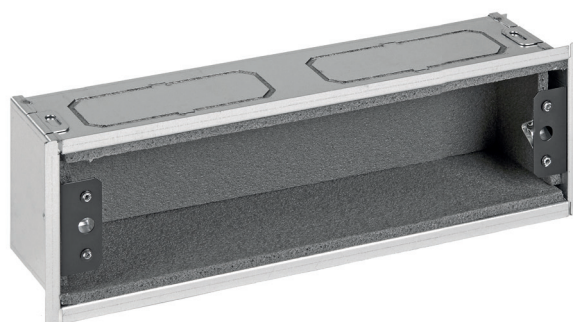

Rev. 06/2022

LO-BOX2

Plenum bocchetta doppia isolato
a profondità ridotta.

LO-BOX2

Plenum bocchetta doppia isolato
a profondità ridotta.

+ In lamiera zincata rivestita internamente con isolante spessore 4mm ($\lambda=0.0420\text{W/mK}$).

Dimensioni 325Lx120Hx80W

Possibilità di regolazione della portata tramite inserimento dei limitatori abbinabili cod. 5285.05.05

Uscite pre-tranciate sia sul retro che perpendicolari (sopra o sotto) da aprire in loco in base all'esigenza

Asole verniciate nere con clip sulla parte frontale per accoppiamento a griglie serie PARO/PASQ/ROIN/SQIN

Staffe per il montaggio comprese nella fornitura

GAMMA DI PRODUZIONE

Codice	Descrizione	Modello	Materiale	H (mm)	H _{int} (mm)	L (mm)	L _{int} (mm)	W (mm)	Peso (kg)	Conf.	Imballo LxHxW (cm)
5252.09.05	Plenum bocchetta isolato a profondità ridotta 2x 132x52C→300x80A	LOBOX-2/52	acciaio	120	104	346	294	82	0.85	C(1x)	35x13x9 (1x)