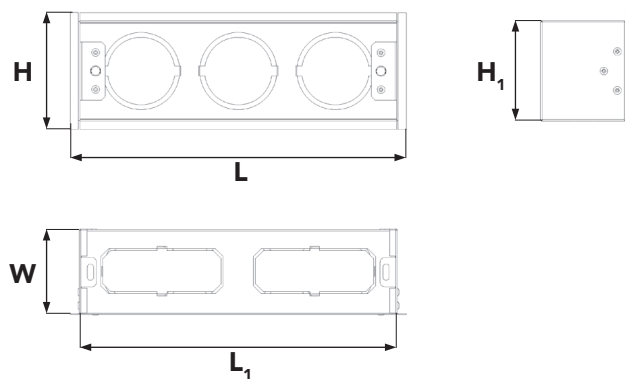

CARATTERISTICHE DIMENSIONALI