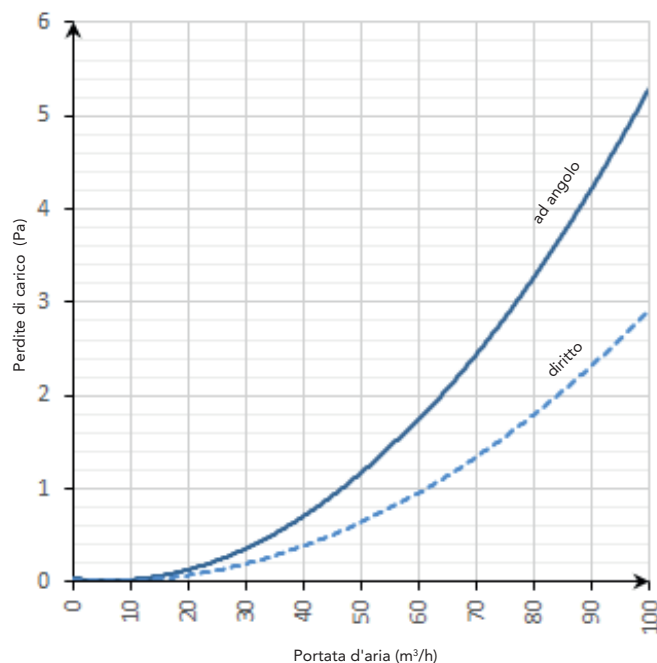

PERDITE DI CARICO

RBM spa si riserva il diritto di apportare miglioramenti e modifiche ai prodotti descritti e ai relativi dati tecnici in qualsiasi momento e senza preavviso. Le informazioni e le immagini contenute nel presente documento si intendono fornite a semplice titolo informativo e non impegnativo e comunque non esentano l'utilizzatore dal seguire scrupolosamente le normative vigenti e le norme di buona tecnica.