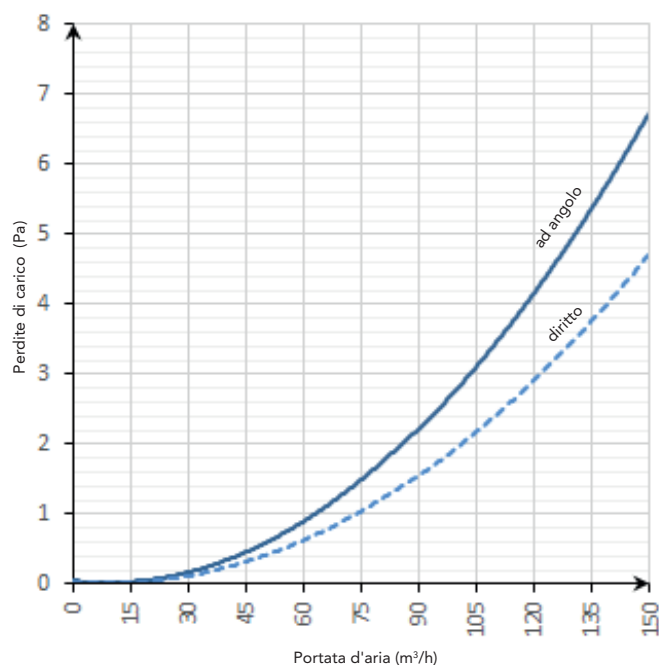

PERDITE DI CARICO

RBM spa si riserva il diritto di apportare miglioramenti e modifiche ai prodotti descritti e ai relativi dati tecnici in qualsiasi momento e senza preavviso. Le informazioni e le immagini contenute nel presente documento si intendono fornite a semplice titolo informativo e non impegnativo e comunque non esentano l'utilizzatore dal seguire scrupolosamente le normative vigenti e le norme di buona tecnica.

RBM Spa

Via S. Giuseppe, 1 • 25075 Nave (Brescia) Italy
Tel 030 2537211 • Fax 030 2531798 • info@rbm.eu • www.rbm.eu

[f @rbmspa](#) [in RBM S.p.A.](#) [@rbm_spa_](#) [Rbm Italia](#)