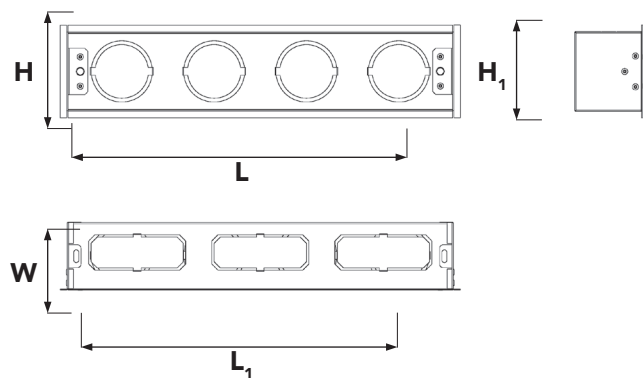

CARATTERISTICHE DIMENSIONALI